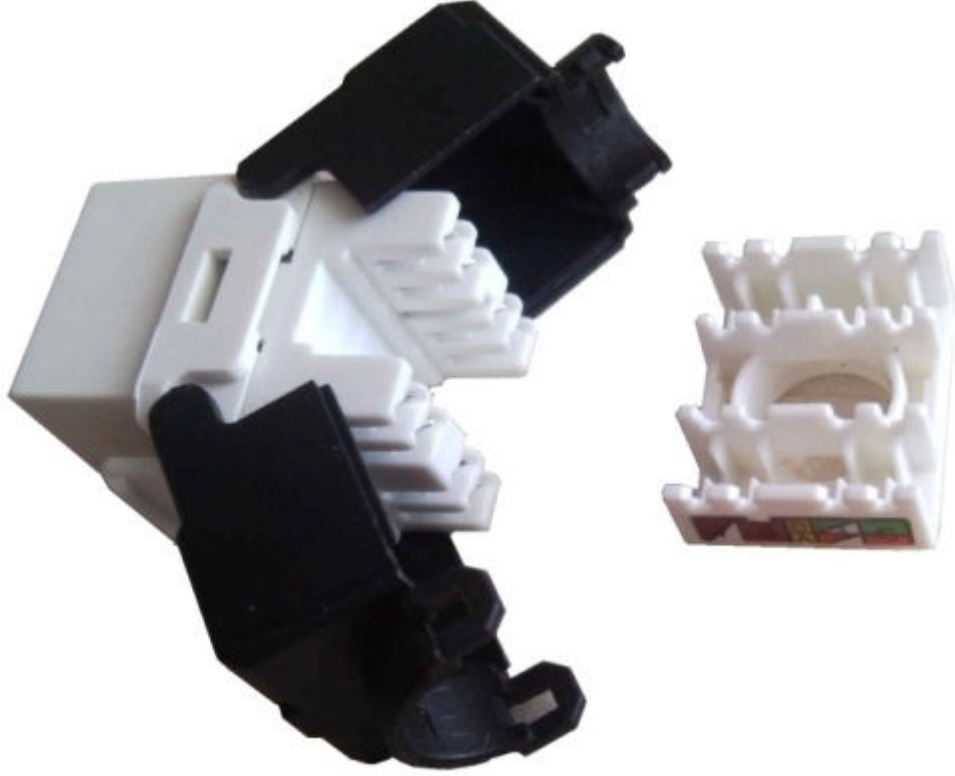

✓ Yapısal Kablolamada Modüler Çözümler - UTP

- ✓ CAT6 Kablolama Sistemleri Modüler Patch Panele Uygun UTP Keystone Jack Toolless Montaj - 180°

- ✓ Modüler Patch Panel 24 Port Rack Montajlı Kablo Düzenleyicili - Blank Panel

CAT6 UTP Modüler Patch Panel 24 Port | www.telkolink.com