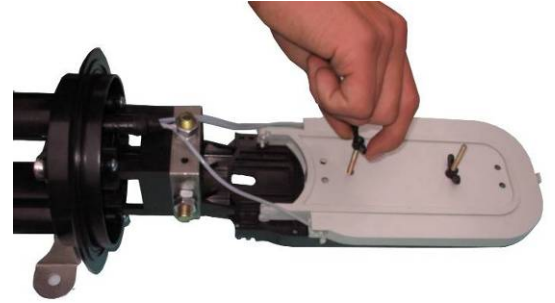

✓ **Arazi Tip F/O Sonlandırma Kutusu 48/72/96Fiber Kapasiteli**

ONET optik F/O Arazi tip ek mufları arazi koşullarında direk toprağa gömülebilir. Ayrıca direk/duvar montajına uygun olup IP68 koruma sınıfına sahiptir.

### Teknik Özellikler

- Ölçüler  $\Phi 190 \times 410 \text{mm}$
- F/O Kablo Çapı  $\Phi 7 \sim \Phi 22$
- Yeraltı / Direk / Duvar Montajı - IP68 Koruma
- Ağırlık 2.3kg
- Giriş /Çıkış Port Sayısı : 4
- Ek Tepsi Sayısı : 4
- Ek Tepsisi / Splice Tray Kapasitesi 24Fiber
- Meteryal ABS+PC Plastik
- Çalışma Sıcaklığı  $-40^\circ\text{C} \sim +60^\circ\text{C}$