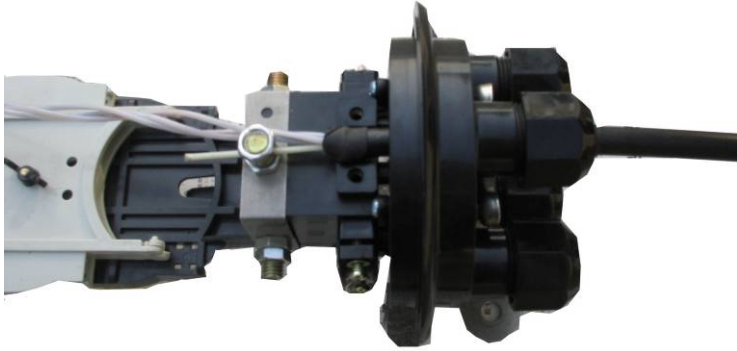

✓ **Arazi Tip F/O Sonlandırma Kutusu 48/72/96Fiber Kapasiteli**

ONET optik F/O Arazi tip ek mufları arazi koşullarında direk toprağa gömülebilir. Ayrıca direk/duvar montajına uygun olup IP68 koruma sınıfına sahiptir.

### Teknik Özellikler

- Ölçüler  $\Phi 190 \times 410 \text{mm}$
- F/O Kablo Çapı  $\Phi 7 \sim \Phi 22$
- Yeraltı / Direk / Duvar Montajı - IP68 Koruma
- Ağırlık 2.3kg
- Giriş /Çıkış Port Sayısı : 4
- Ek Tepsi Sayısı : 4
- Ek Tepsisi / Splice Tray Kapasitesi 24Fiber
- Meteryal ABS+PC Plastik
- Çalışma Sıcaklığı  $-40^\circ\text{C} \sim +60^\circ\text{C}$