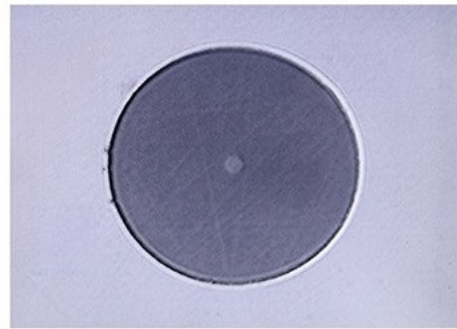

Optik konnektörün temizlikten önce ve sonraki mikroskop görüntüsü

onet
Optical Communications