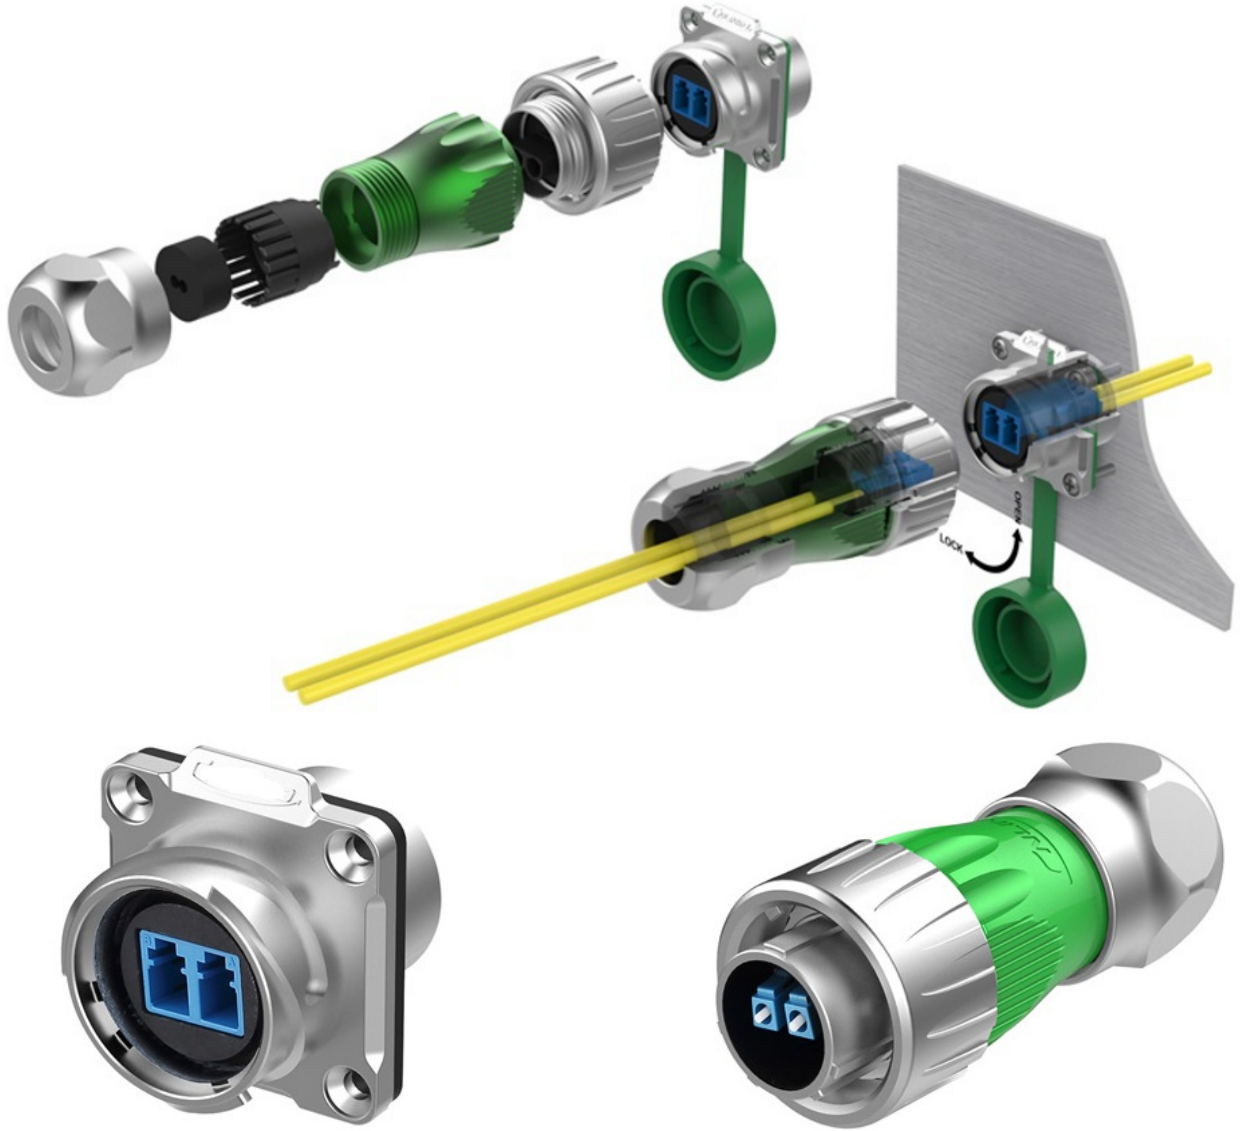

## ✓ Fiber Optik Dış Ortam Bağlantı Seti IP67 Panel Mount LC Duplex

Harici ortamlarda kullanıma uygun waterproof su geçirmez IP67 koruma sınıfına sahip panele montajı yapılabilen fiber optik setimiz Panel mount soket ve konnektörden oluşmaktadır.

Fiber Optik Kablolama Çözümleri

ON-FOC-100 Soket

ON-FOC-101 Plug

Set

ON-FOC100	Outdoor Harici Tip F/O Soket Panel Mount LC Duplex Adaptörlü IP67
ON-FOC101	Outdoor Harici Tip F/O Plug LC Duplex Konnektör IP67