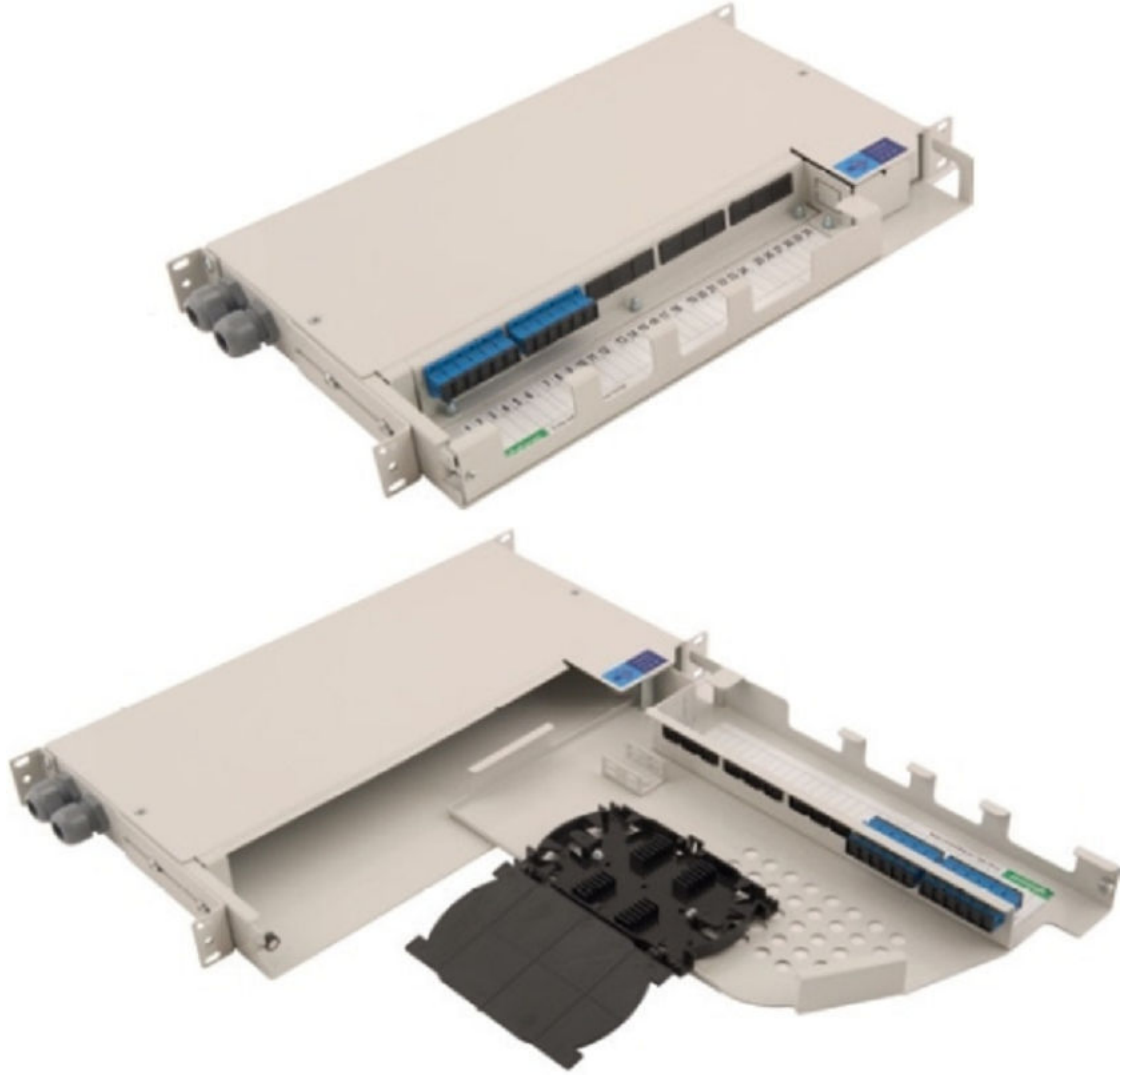

✓ Türk Telekom Tipi Pivot Sistem Fiber Optik Sonlandırma Paneli

1U Pivot sistem fiber optik kablo sonlandırma panelleri maksimum 48 fiber sonlandırma kapasiteli olarak dizayn edilmiştir. Alüminyumdan üretilmiştir.

Uygulama Alanları

- Telekom Uygulamaları
- Data Center - Veri Merkezi Fiber Optik Çözümler
- LAN/WAN Network
- FTTH/FTTB
- Son Kullanıcı Bağlantı Noktaları
- Fiber CATV Uygulamaları

- 19" 1U Rack Tipi Fiber Optik Patch Panel 12 SC SX & LC DX Adaptör Kapasiteli
- 19" 1U Rack Tipi Fiber Optik Patch Panel 24 SC SX & LC DX Adaptör Kapasiteli
- SC SM / MM SX Fiber Optik Adaptör / Coupler
- SC SM Renkli Piğtail Seti - 12 Renk
- Ek Kaseti