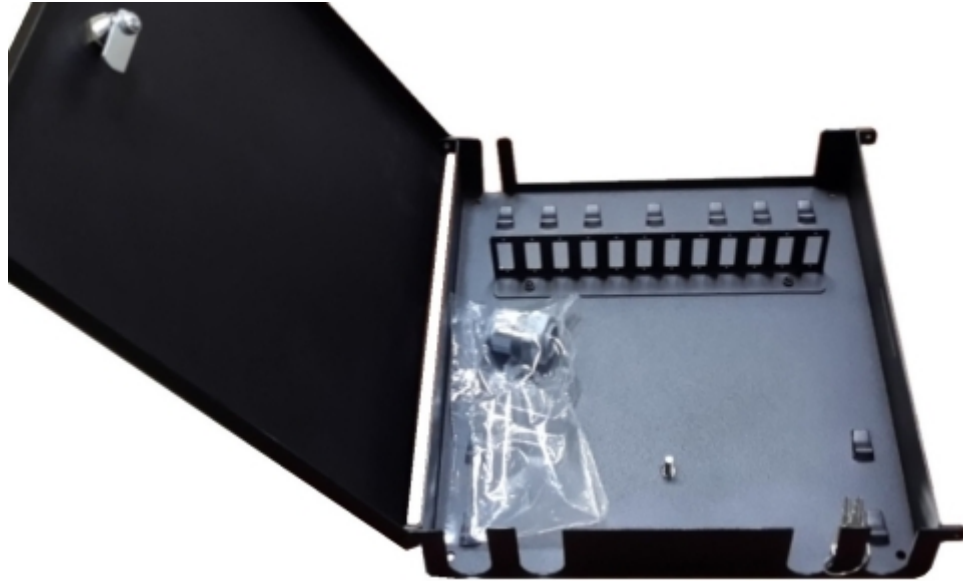

✓ Duvar Tipi Fiber Optik Sonlandırma Kutuları

Fiber optik kablo terminasyonunda dahili/indoor uygulamalarda veya harici tip uygulamalarda korumalı pano içinde kullanıma uygundur.

Teknik Özellikler

- Duvar Montajına Uygun
- Kilitlenebilir Ön Kapak
- Kolay Montaj
- Ek Kaseti için Bağantı Civatası ve Somun
- Kolay Kablo Giriş Çıkış İmkanı
- Modüler Yapı
- Çelik Saç Malzeme
- Pürüzsüz Yüzey
- SC / LC / ST / FC Duplex Simplex Optik Bağlantı Seçenekleri
- Fiber Port sayısı 6Porttan 24Port'a kadar

Sipariş No

- FDP-06SCD F/O Duvar Tipi Sonlandırma Kutusu 6Port SC Duplex 21x18x5cm (ek kaseti sığmıyor)
FDP-08SCD F/O Duvar Tipi Sonlandırma Kutusu 8Port SC Duplex 23 x 23 x 5cm
FDP-12SCD F/O Duvar Tipi Sonlandırma Kutusu 12Port SC Duplex 31 x 27,5 x 4,7cm
FDP-24SCD F/O Duvar Tipi Sonlandırma Kutusu 24Port SC Duplex 32x35.5x8cm
FDP-12SCS F/O Duvar Tipi Sonlandırma Kutusu 12Port SC Simplex / LC Duplex 31 x 27,5 x 4,7cm
FDP-12STS F/O Duvar Tipi Sonlandırma Kutusu 12Port ST / FC Simplex 31 x 27,5 x 4,7cm