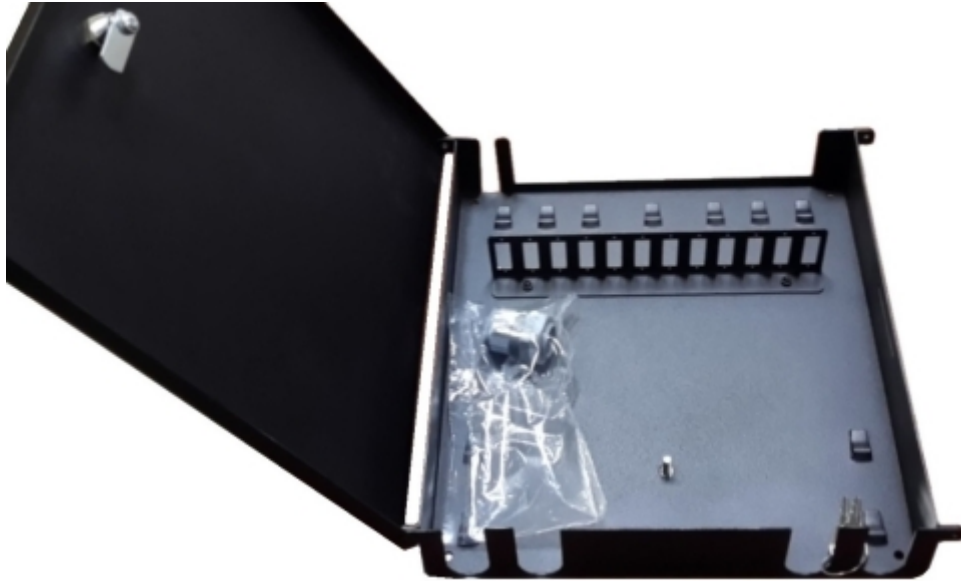

## ✓ Duvar Tipi Fiber Optik Sonlandırma Kutuları

Fiber optik kablo terminasyonunda dahili/indoor uygulamalarda veya harici tip uygulamalarda korumalı pano içinde kullanıma uygundur.

### Teknik Özellikler

- Duvar Montajına Uygun
- Kilitlenebilir Ön Kapak
- Kolay Montaj
- Ek Kaseti için Bağantı Civatası ve Somun
- Kolay Kablo Giriş Çıkış İmkanı
- Modüler Yapı
- Çelik Saç Malzeme
- Pürüzsüz Yüzey
- SC / LC / ST / FC Duplex Simplex Optik Bağlantı Seçenekleri
- Fiber Port sayısı 6Porttan 24Port'a kadar

### Sipariş No

- FDP-06SCD F/O Duvar Tipi Sonlandırma Kutusu 6Port SC Duplex 21x18x5cm ( ek kaseti sığmıyor)
- FDP-08SCD F/O Duvar Tipi Sonlandırma Kutusu 8Port SC Duplex 23 x 23 x 5cm
- FDP-12SCD F/O Duvar Tipi Sonlandırma Kutusu 12Port SC Duplex 31 x 27,5 x 4,7cm
- FDP-24SCD F/O Duvar Tipi Sonlandırma Kutusu 24Port SC Duplex 32x35.5x8cm
- FDP-12SCS F/O Duvar Tipi Sonlandırma Kutusu 12Port SC Simplex / LC Duplex 31 x 27,5 x 4,7cm
- FDP-12STS F/O Duvar Tipi Sonlandırma Kutusu 12Port ST / FC Simplex 31 x 27,5 x 4,7cm