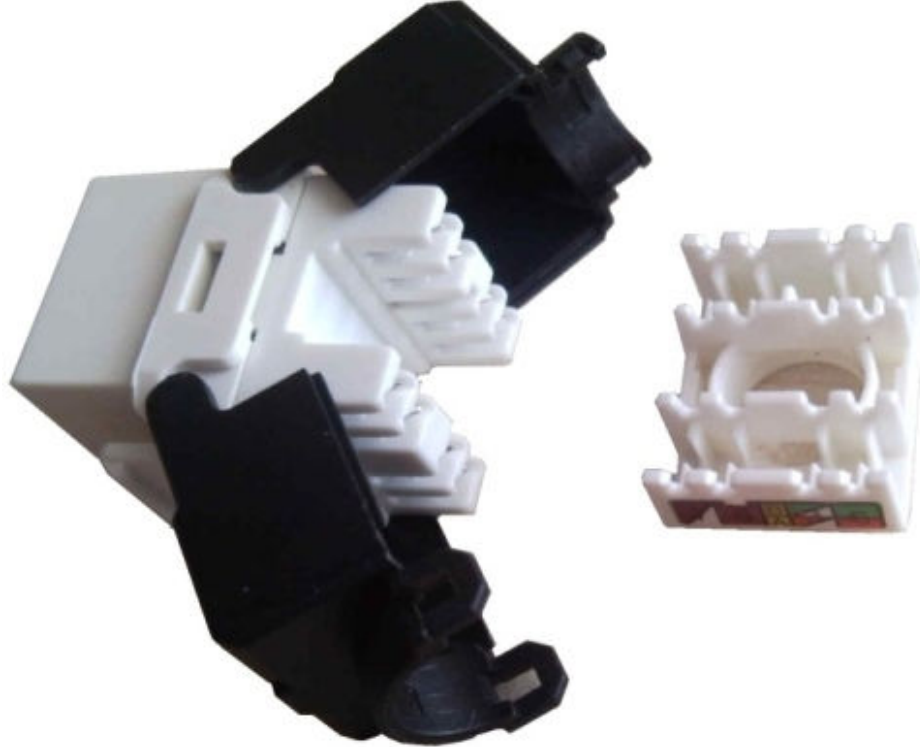

Modüler Patch Panel ve Keystone Jack

1. DPP-103 CAT6 UTP Modüler Patch Panel 24Port

Modüler Patch Panel Özellikleri

- 24 Port Keystone Jack Yuvası
- Toz Kapaklı
- UTP Zırhsız
- Rack Montajı
- Yükseklik 1U
- Her Port için etiket
- 6-lı ayrı ayrı sökülebilir 4 adet blok
- Kablo düzenleyici

2. DKS-100 CAT6 UTP Keystone Jack Toolless 180 Derece

P/N

DPP-103 : UTP Modüler Patch Panel 24Port Toz Kapaklı Rack Mount 1U Zırhsız Boş
DKS-100 : UTP CAT6 Keystone Jack 180° Toolless (Aletsiz montaj)

www.switchmerkezi.com